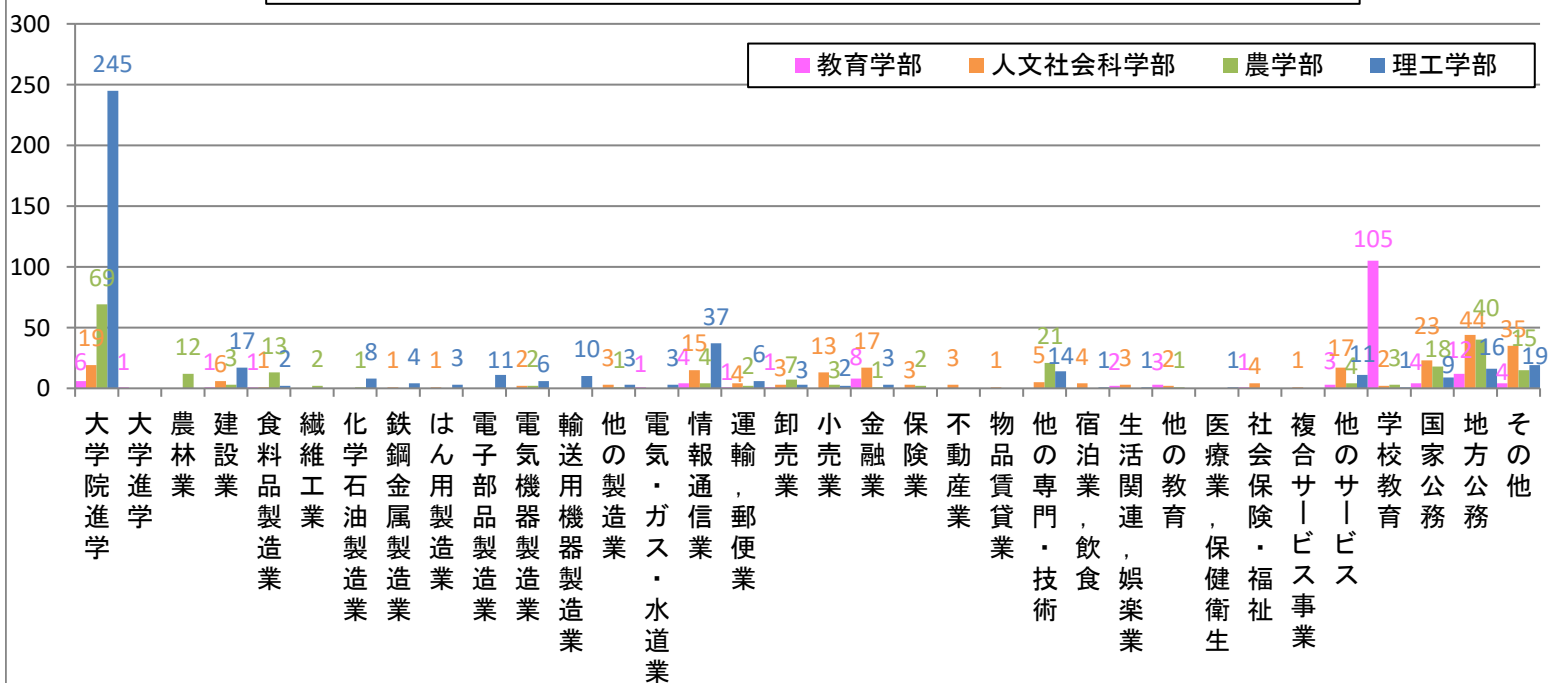

令和5(2023)年度 学部卒業生 進路別人数(24卒)

令和5(2023)年度 学部卒業生進路別 人数割合(24卒)

令和5(2023)年度 学部卒業生 学部別進路別人数(24卒)

令和5(2023)年度 大学院修士課程修了生 進路別人数(24卒)

令和5(2023)年度 大学院修士課程修了生 進路別人数(24卒)

令和5(2023)年度 大学院修士課程修了生 専攻別進路別人数(24卒)