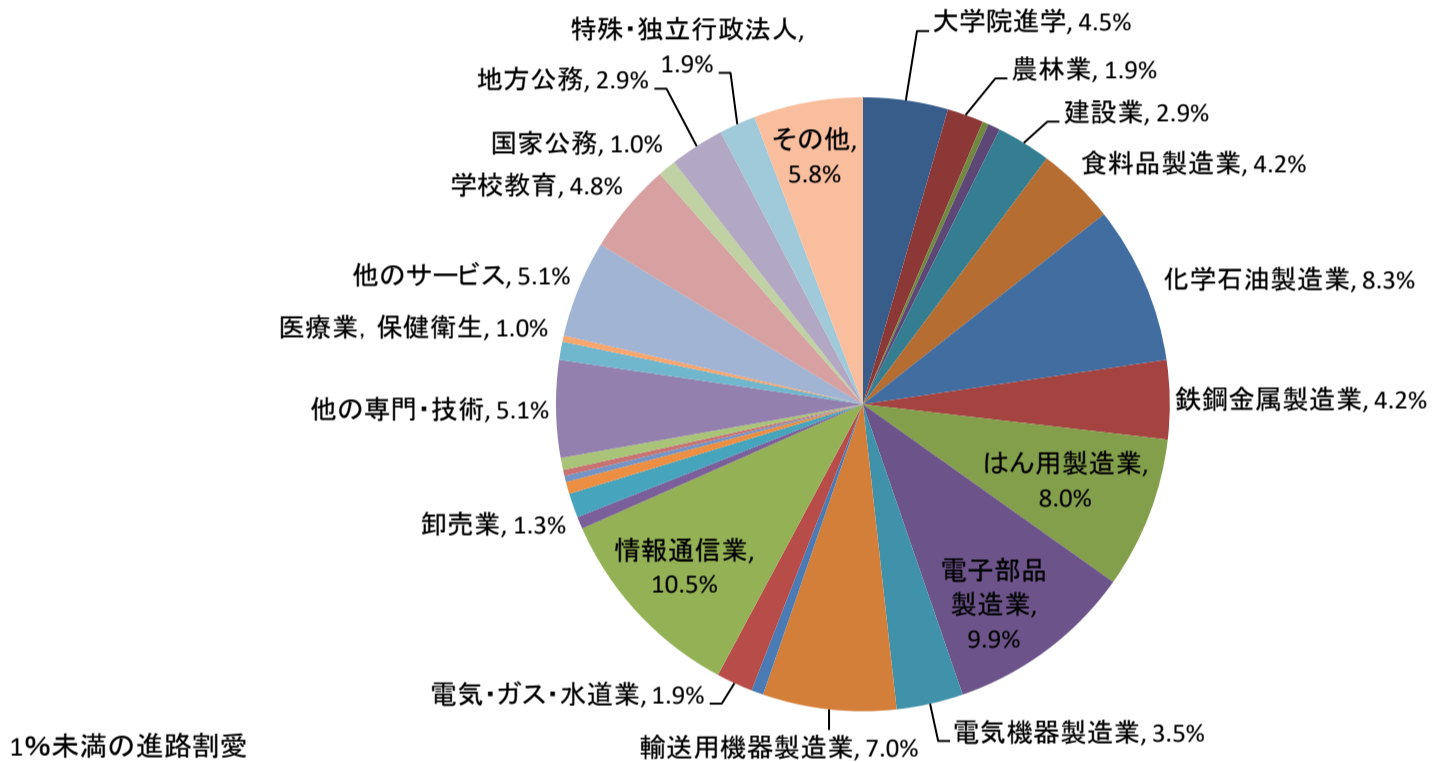

令和5(2023)年度 学部卒業生 進路別人数(24卒)

令和5(2023)年度 学部卒業生進路別 人数割合(24卒)

令和5(2023)年度 学部卒業生 学部別進路別人数(24卒)

令和5(2023)年度 大学院修士課程修了生 進路別人数(24卒)

令和5(2023)年度 大学院修士課程修了生 進路別人数(24卒)

令和5(2023)年度 大学院修士課程修了生 専攻別進路別人数(24卒)