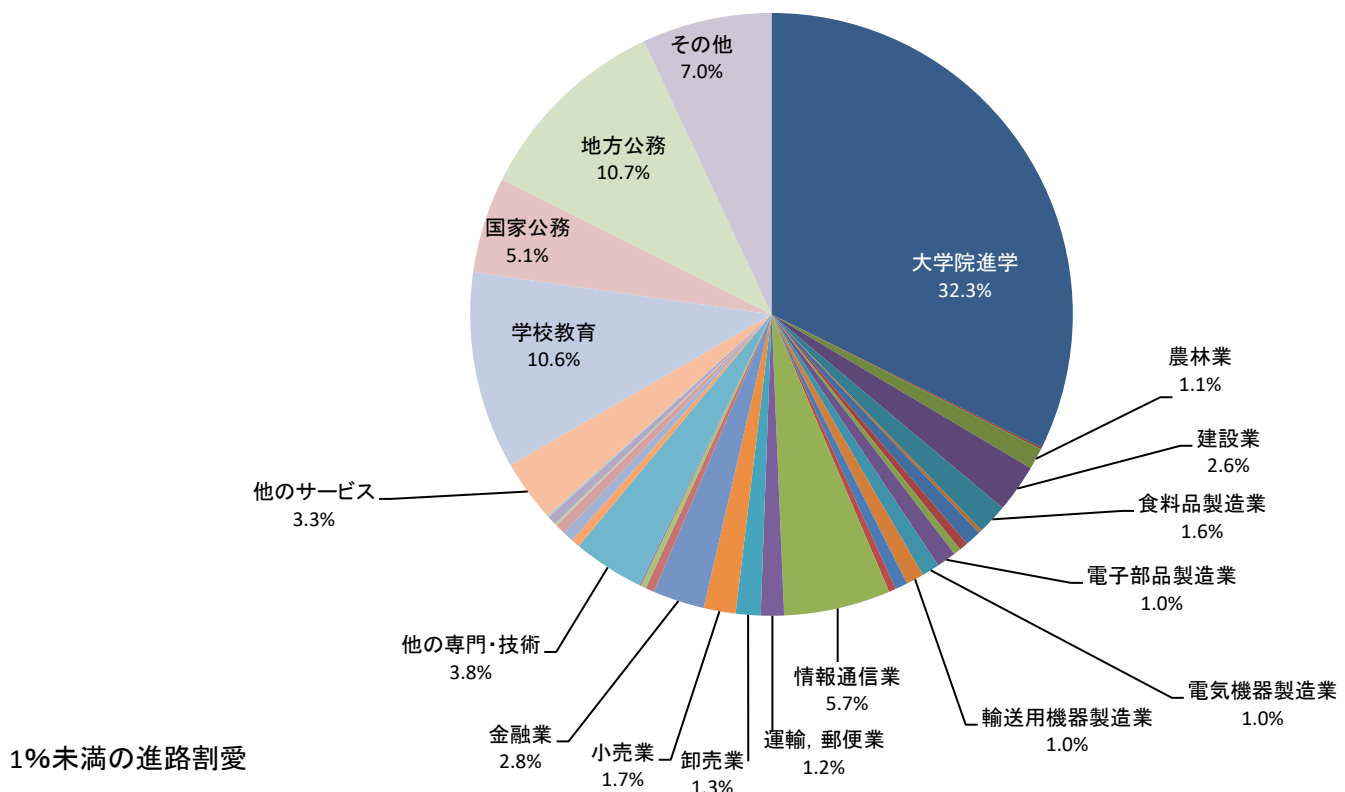

令和5(2023)年度 学部卒業生 進路別人数(24卒)

令和5(2023)年度 学部卒業生進路別 人数割合(24卒)

令和5(2023)年度 学部卒業生 学部別進路別人数(24卒)

令和5(2023)年度 大学院修士課程修了生 進路別人数(24卒)

令和5(2023)年度 大学院修士課程修了生 進路別人数(24卒)

令和5(2023)年度 大学院修士課程修了生 専攻別進路別人数(24卒)