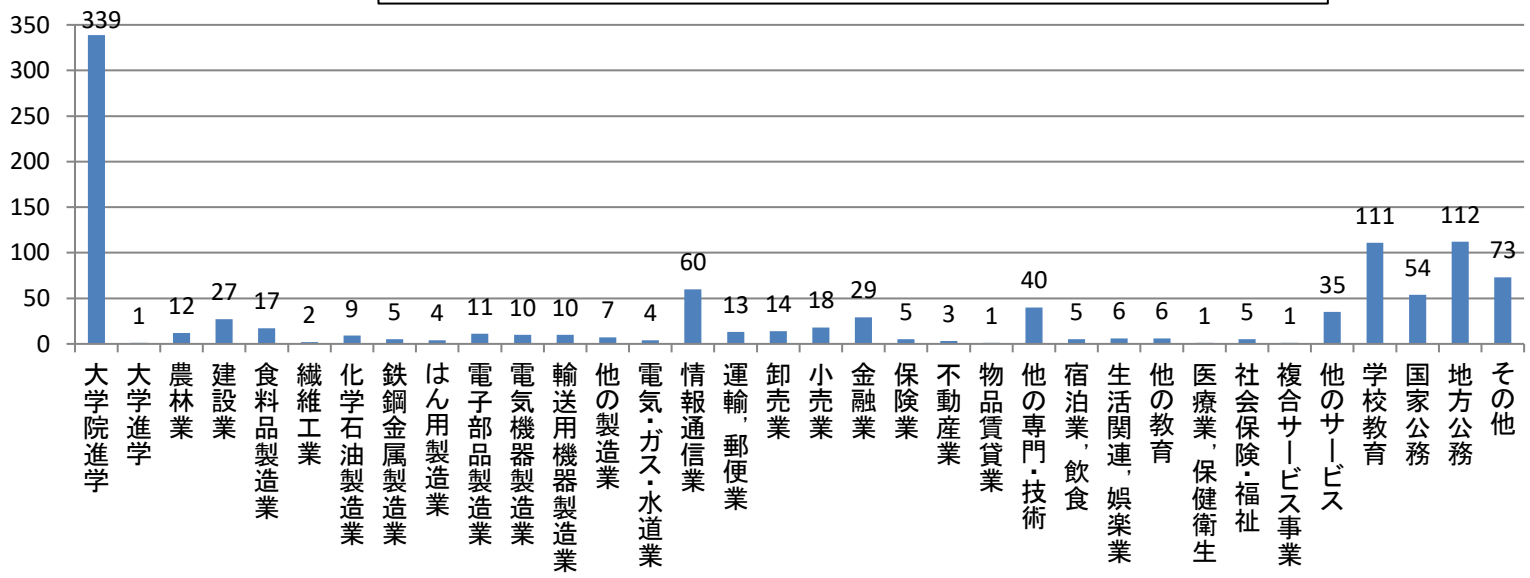

令和5(2023)年度 学部卒業生 進路別人数(24卒)

令和5(2023)年度 学部卒業生進路別 人数割合(24卒)

令和5(2023)年度 学部卒業生 学部別進路別人数(24卒)

令和5(2023)年度 大学院修士課程修了生 進路別人数(24卒)

令和5(2023)年度 大学院修士課程修了生 進路別人数(24卒)

令和5(2023)年度 大学院修士課程修了生 専攻別進路別人数(24卒)