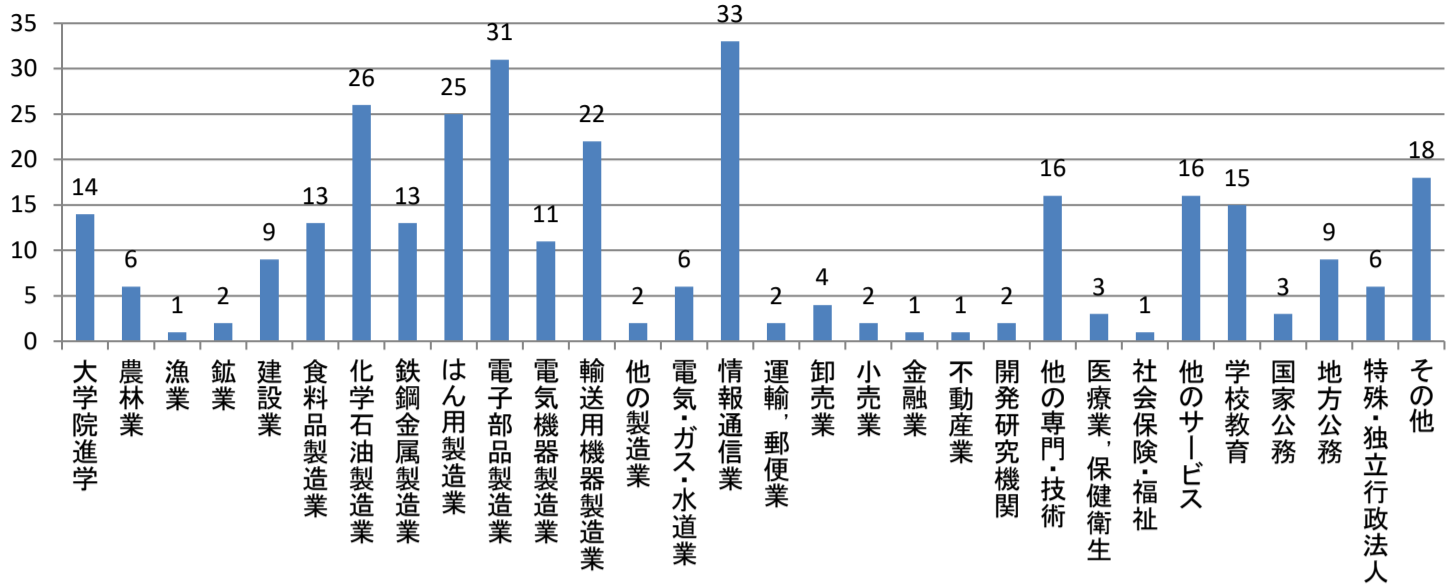

令和5(2023)年度 学部卒業生 進路別人数(24卒)

令和5(2023)年度 学部卒業生進路別 人数割合(24卒)

令和5(2023)年度 学部卒業生 学部別進路別人数(24卒)

令和5(2023)年度 大学院修士課程修了生 進路別人数(24卒)

令和5(2023)年度 大学院修士課程修了生 進路別人数(24卒)

令和5(2023)年度 大学院修士課程修了生 専攻別進路別人数(24卒)