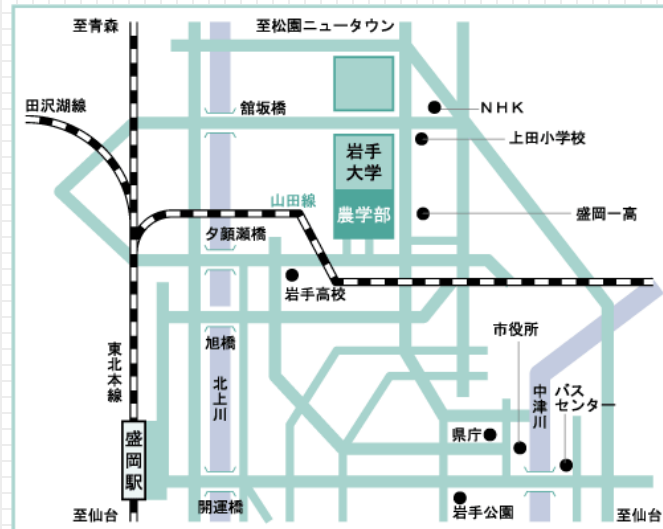

会場

岩手大学 農学部 7番講義室
(農学部5号館 (B07) 1階)

下記URLまたはQRコードから、お申し込みください。
<https://forms.gle/t1nnXa6WA6gxZaBRA>

- ・フォームでの申込後、受付完了メールが届かない場合は、下記問い合わせ先までご連絡ください。
- ・ドメイン指定受信で、@iwate-u.ac.jp (岩手大学ドメイン) を許可してください。(高校から付与されるメールアドレスは制限されていることがあります)