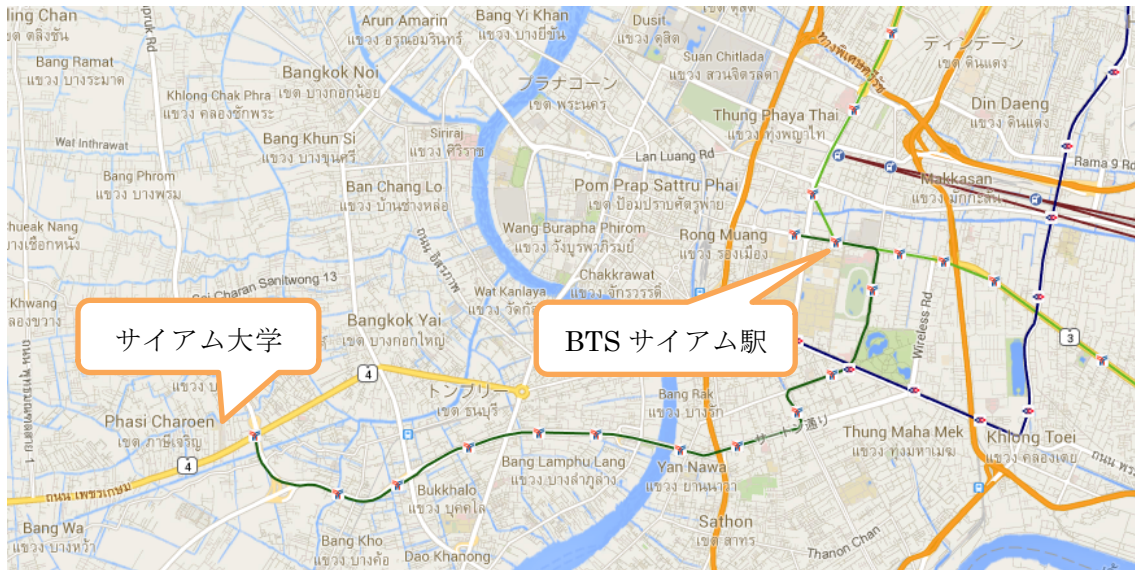

バンコク及びサイアム大学周辺地図

BTS バンワー駅から徒歩10分程度

サイアム大学 HP

<http://www.inter.siam.edu/>